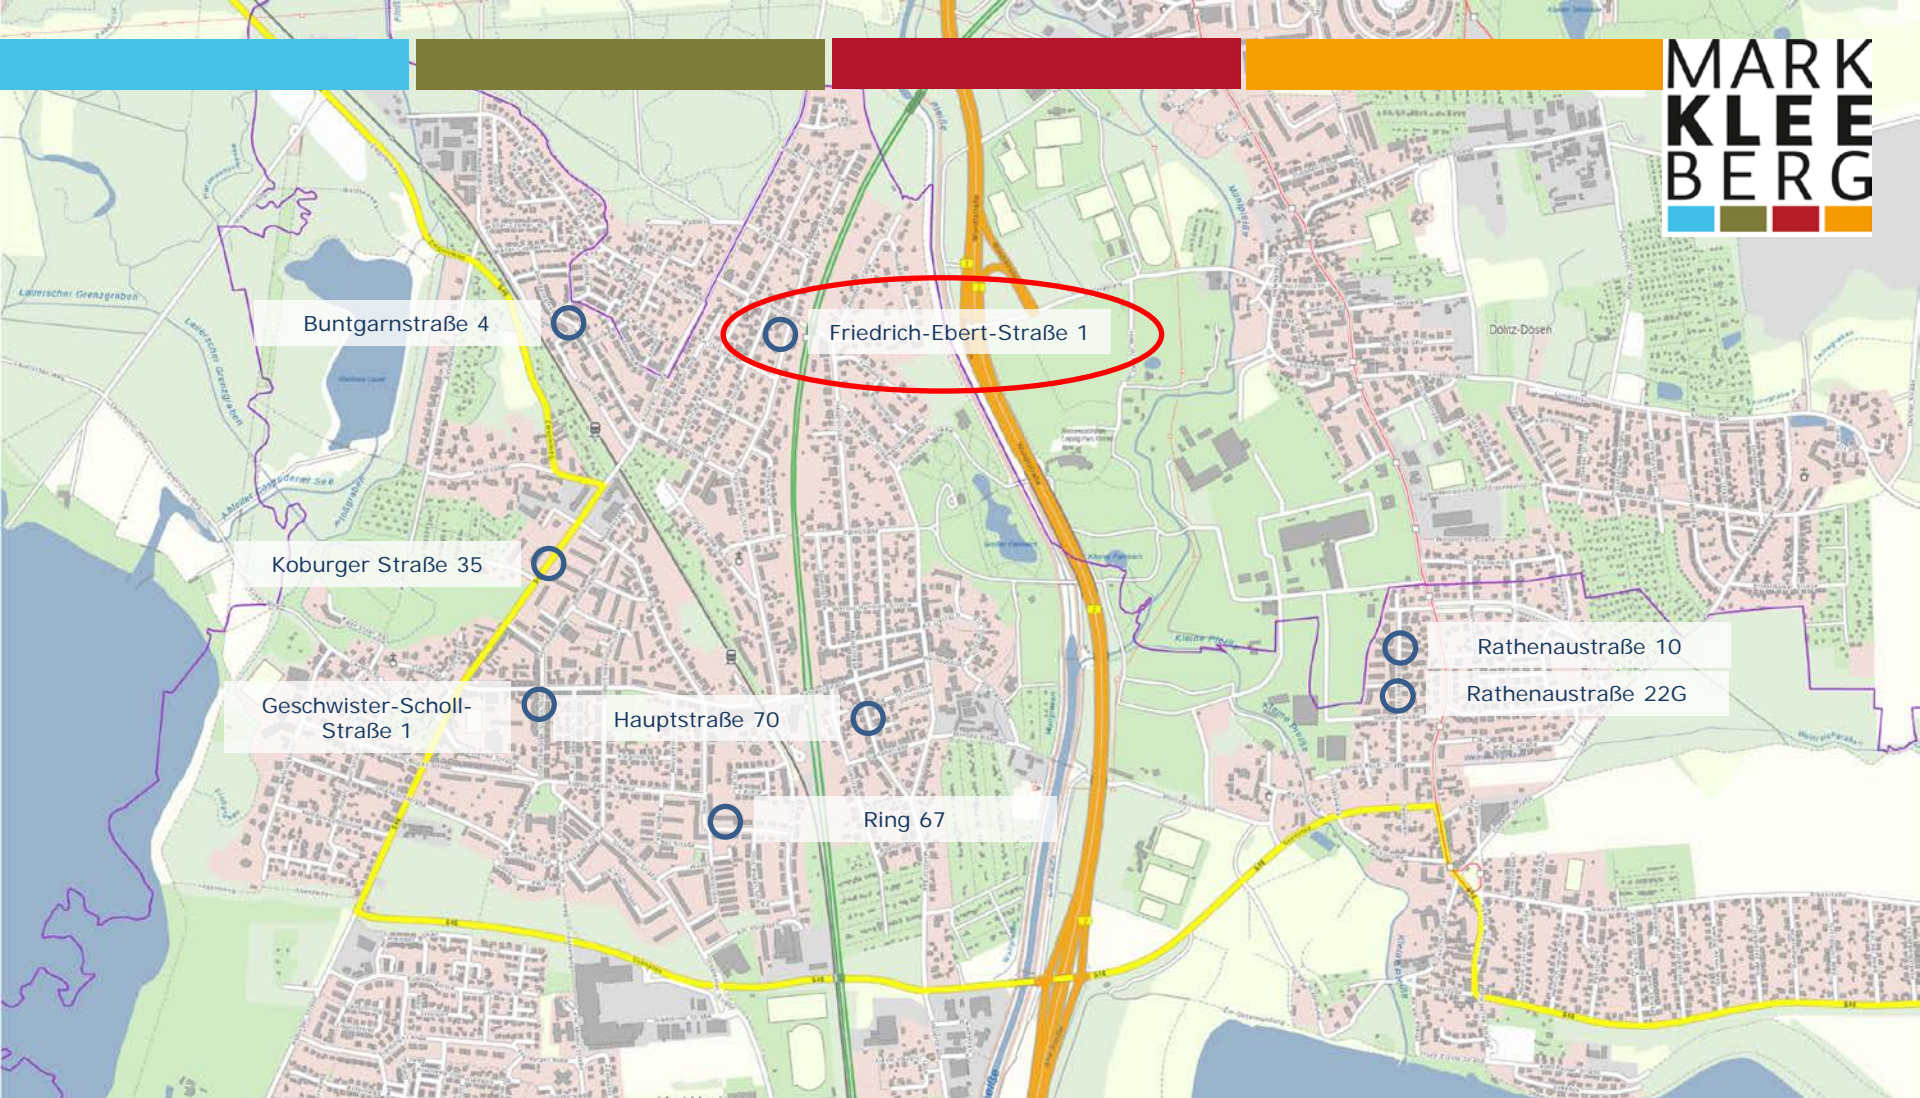

Standorte Ladeinfrastruktur - WireLane

Standorte Ladeinfrastruktur - WireLane

Lageplan

Lichtbilder vom Standort

Standorte Ladeinfrastruktur – WireLane – Buntgarnstraße 4

Entwurfsskizze TYP: Senkrechtaufstellung

Ansicht Ladestation

Vorgesehene Beschilderung, wenn nicht anders gewünscht

Einbauskeizze

Standorte Ladeinfrastruktur - WireLane

Lageplan

Lichtbilder vom Standort

Entwurfsskizze TYP: Längsaufstellung

Ansicht Ladestation

Vorgesehene Beschilderung, wenn nicht anders gewünscht

Einbauskizze

Standorte Ladeinfrastruktur - WireLane

Lageplan

Lichtbilder vom Standort

Standorte Ladeinfrastruktur – WireLane – Rathenaustraße 10

Entwurfsskizze TYP: Längsaufstellung

### Lageplan