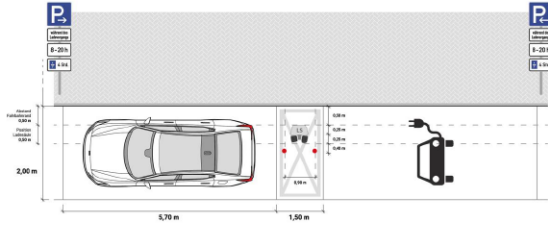

Entwurfsskizze TYP: Längsaufstellung