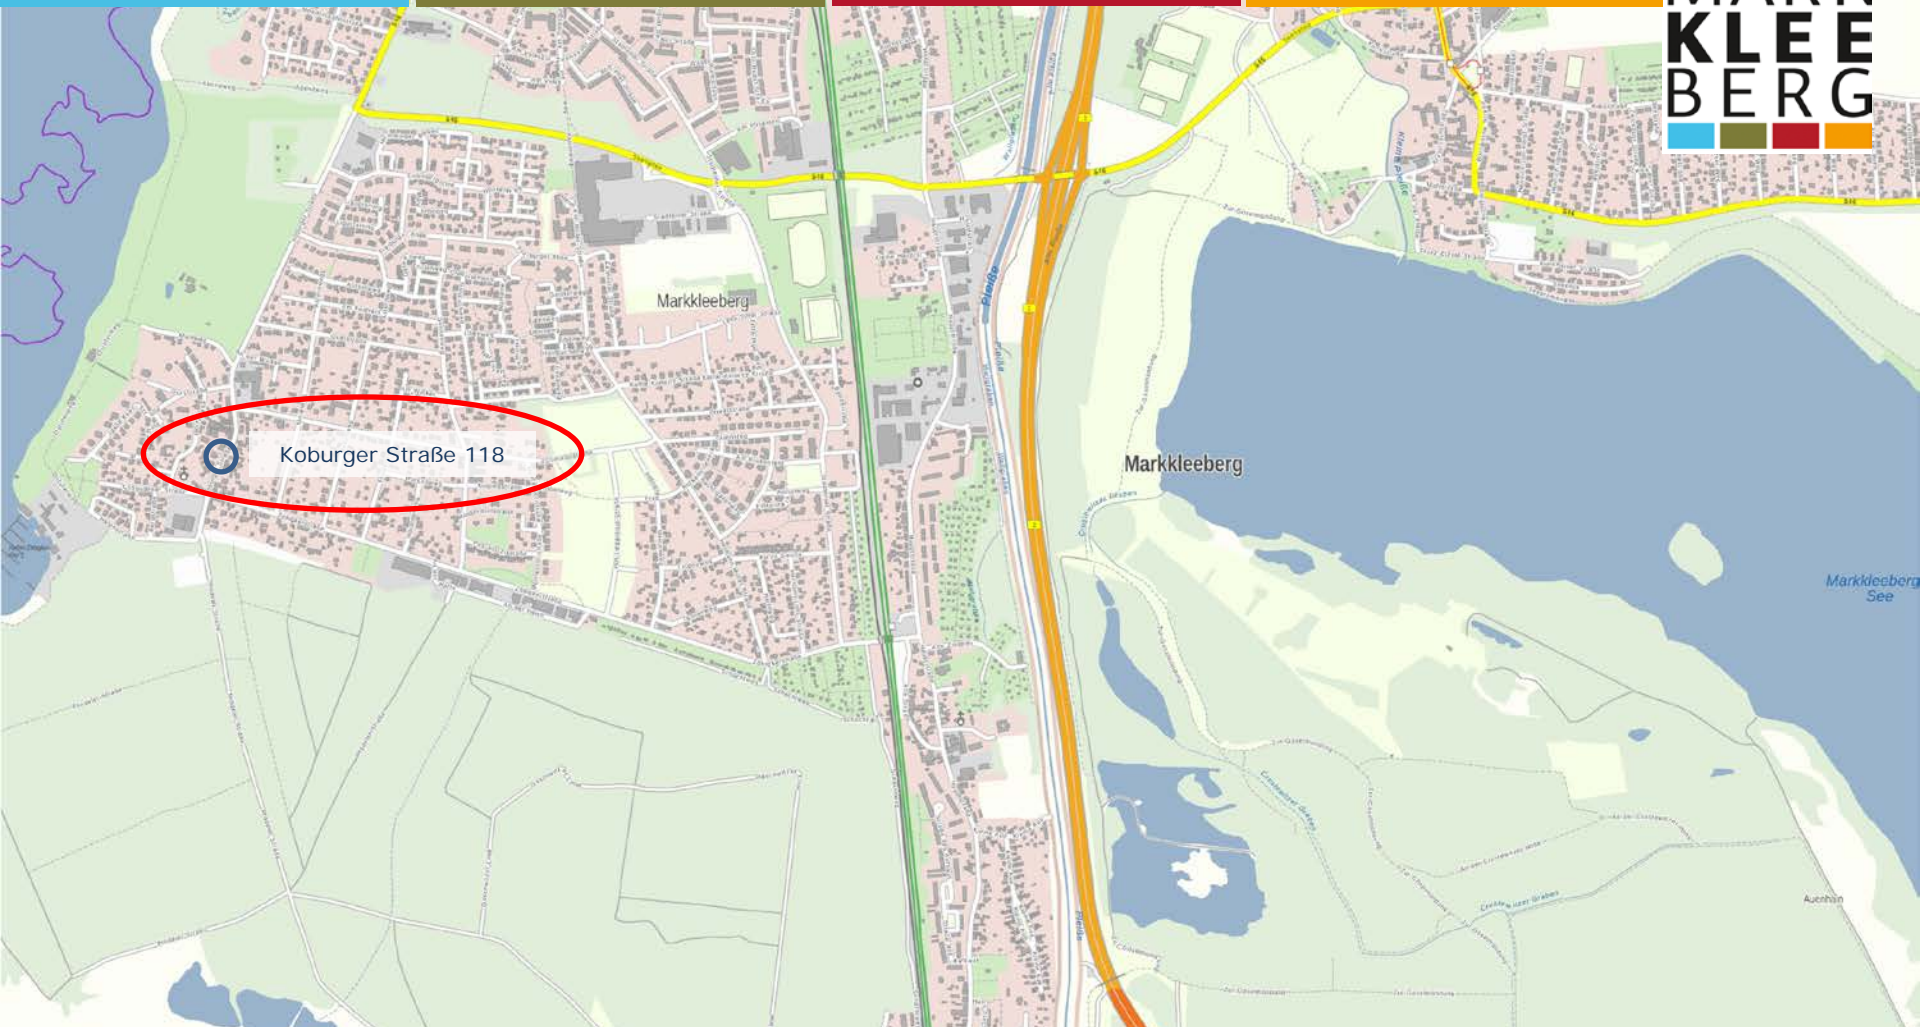

### Ansicht Ladestation

### Einbauskizze

Standorte Ladeinfrastruktur - WireLane

Koberger Straße 118

Lageplan

Lichtbilder vom Standort

Standorte Ladeinfrastruktur – WireLane – Koburger Straße 118