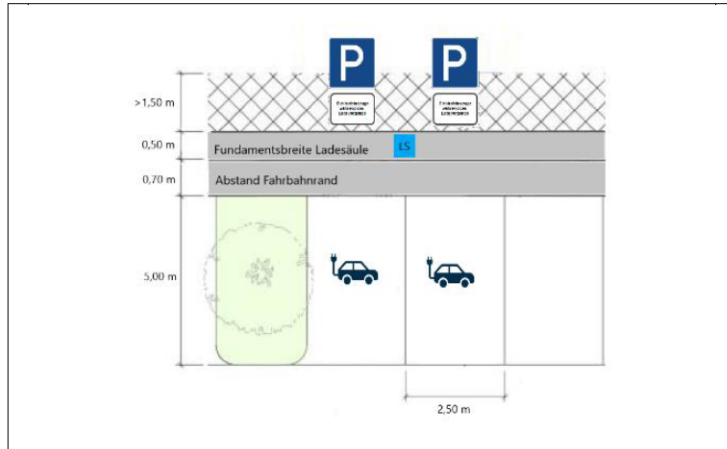

### Lichtbilder vom Standort

Standorte Ladeinfrastruktur – WireLane – Rathenastraße 22G

Entwurfsskizze TYP: Längsaufstellung

Ansicht Ladestation

Vorgesehene Beschilderung, wenn nicht anders gewünscht

Einbauskeizze

Standorte Ladeinfrastruktur - WireLane

### Lageplan

### Lichtbilder vom Standort

Entwurfsskizze TYP: Senkrechtaufstellung

Ansicht Ladestation

Vorgesehene Beschilderung, wenn nicht anders gewünscht

Einbauskizze

Standorte Ladeinfrastruktur - WireLane

Lageplan

Lichtbilder vom Standort