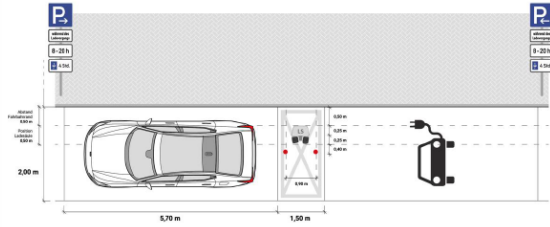

### Ansicht Ladestation

### Einbauskizze

Standorte Ladeinfrastruktur - WireLane

Koberger Straße 118

Lageplan

Lichtbilder vom Standort

Standorte Ladeinfrastruktur – WireLane – Koburger Straße 118

### Entwurfsskizze TYP: Längsaufstellung