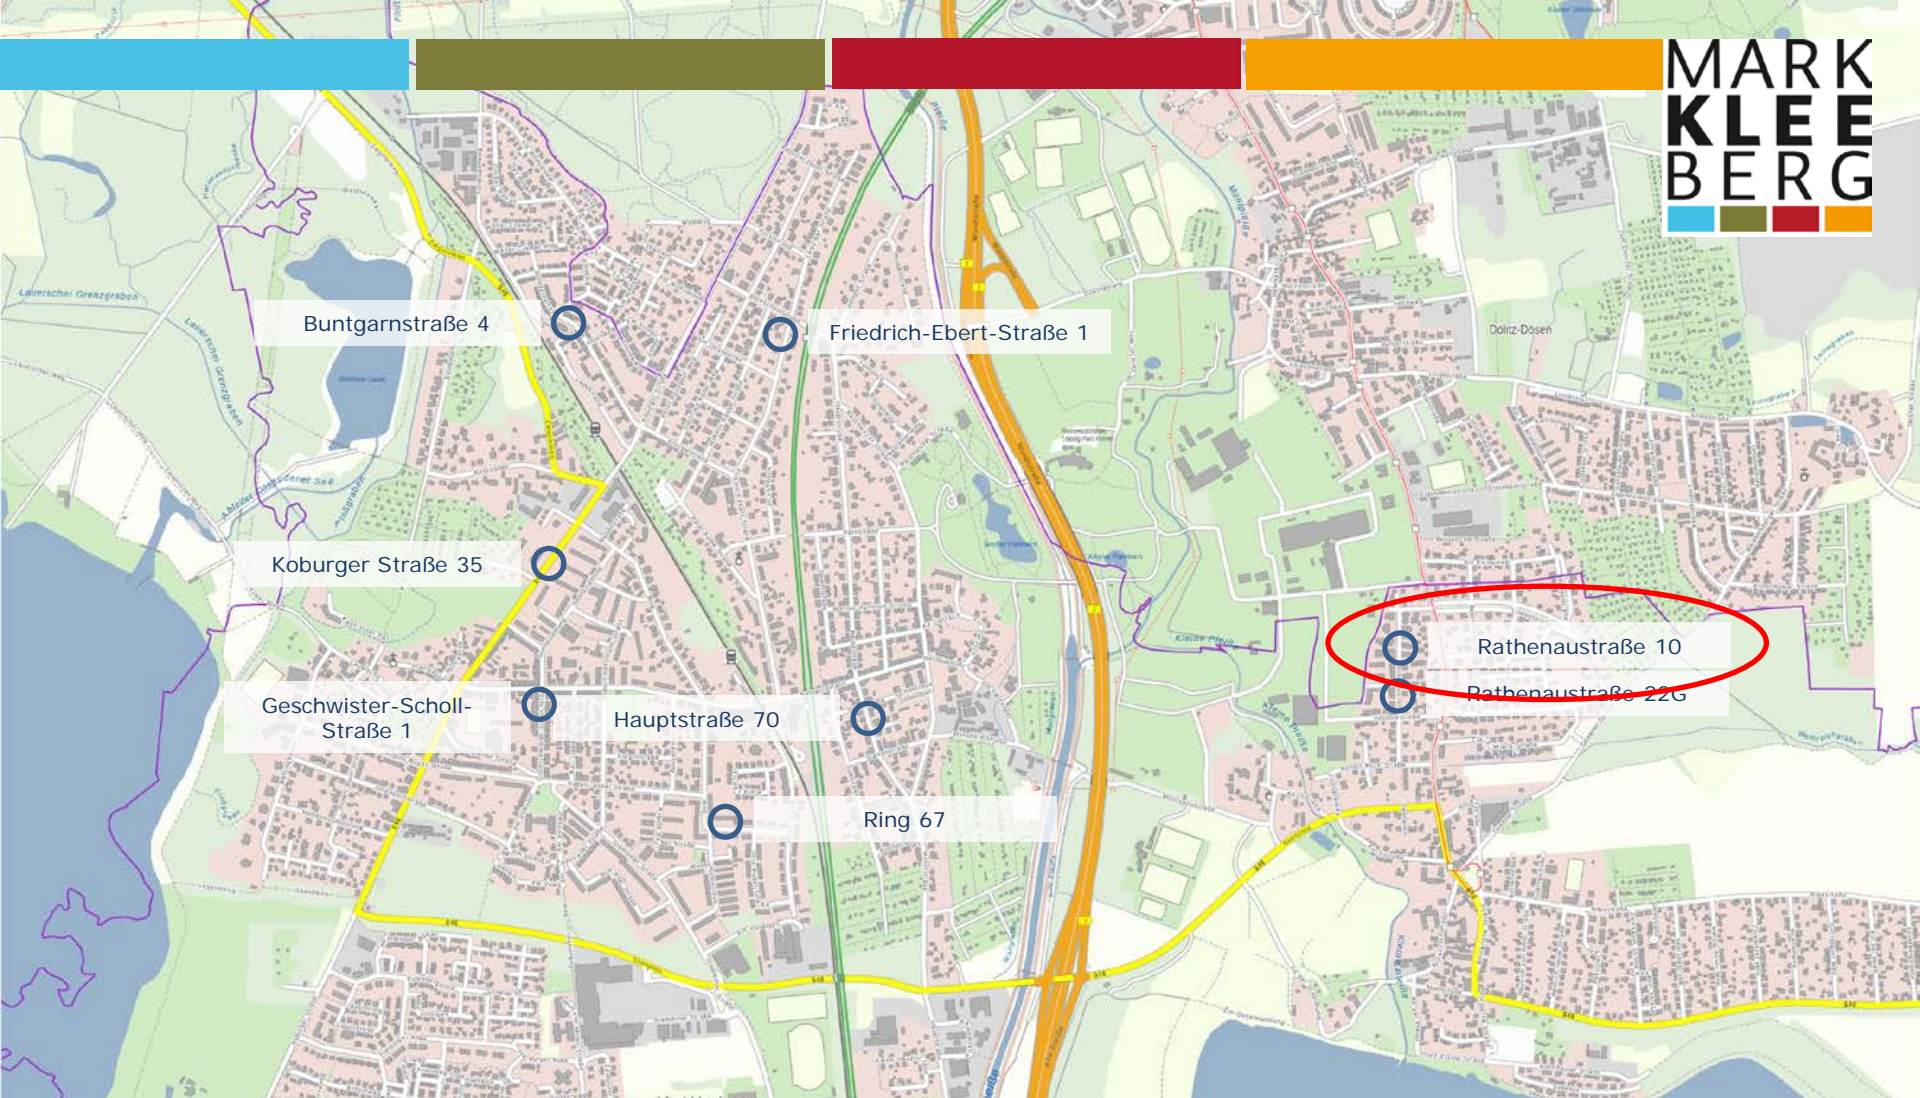

Standorte Ladeinfrastruktur - WireLane

Standorte Ladeinfrastruktur - WireLane

Lageplan

Lichtbilder vom Standort

Standorte Ladeinfrastruktur – WireLane – Buntgarnstraße 4

Entwurfsskizze TYP: Senkrechtaufstellung

Ansicht Ladestation

Vorgesehene Beschilderung, wenn nicht anders gewünscht

Einbauskeizze

Standorte Ladeinfrastruktur - WireLane

Lageplan

Lichtbilder vom Standort

Entwurfsskizze TYP: Längsaufstellung

Ansicht Ladestation

Vorgesehene Beschilderung, wenn nicht anders gewünscht

Einbauskizze

Standorte Ladeinfrastruktur - WireLane

Lageplan

Lichtbilder vom Standort

Standorte Ladeinfrastruktur – WireLane – Rathenaustraße 10

Entwurfsskizze TYP: Längsaufstellung

### Lageplan