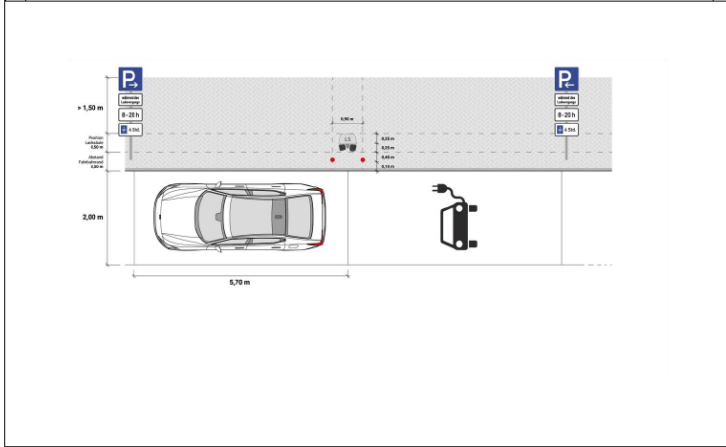

Ansicht Ladestation

Vorgesehene Beschilderung, wenn nicht anders gewünscht

Einbauskeizze

Standorte Ladeinfrastruktur - WireLane

Lageplan

Lichtbilder vom Standort

Entwurfsskizze TYP: Längsaufstellung

Ansicht Ladestation

Vorgesehene Beschilderung, wenn nicht anders gewünscht

Einbauskizze

Standorte Ladeinfrastruktur - WireLane

Lageplan

Lichtbilder vom Standort

Standorte Ladeinfrastruktur – WireLane – Rathenaustraße 10

Entwurfsskizze TYP: Längsaufstellung

Vorgesehene Beschilderung, wenn nicht anders gewünscht

Ansicht Ladestation

Einbauskizze

Standorte Ladeinfrastruktur - WireLane