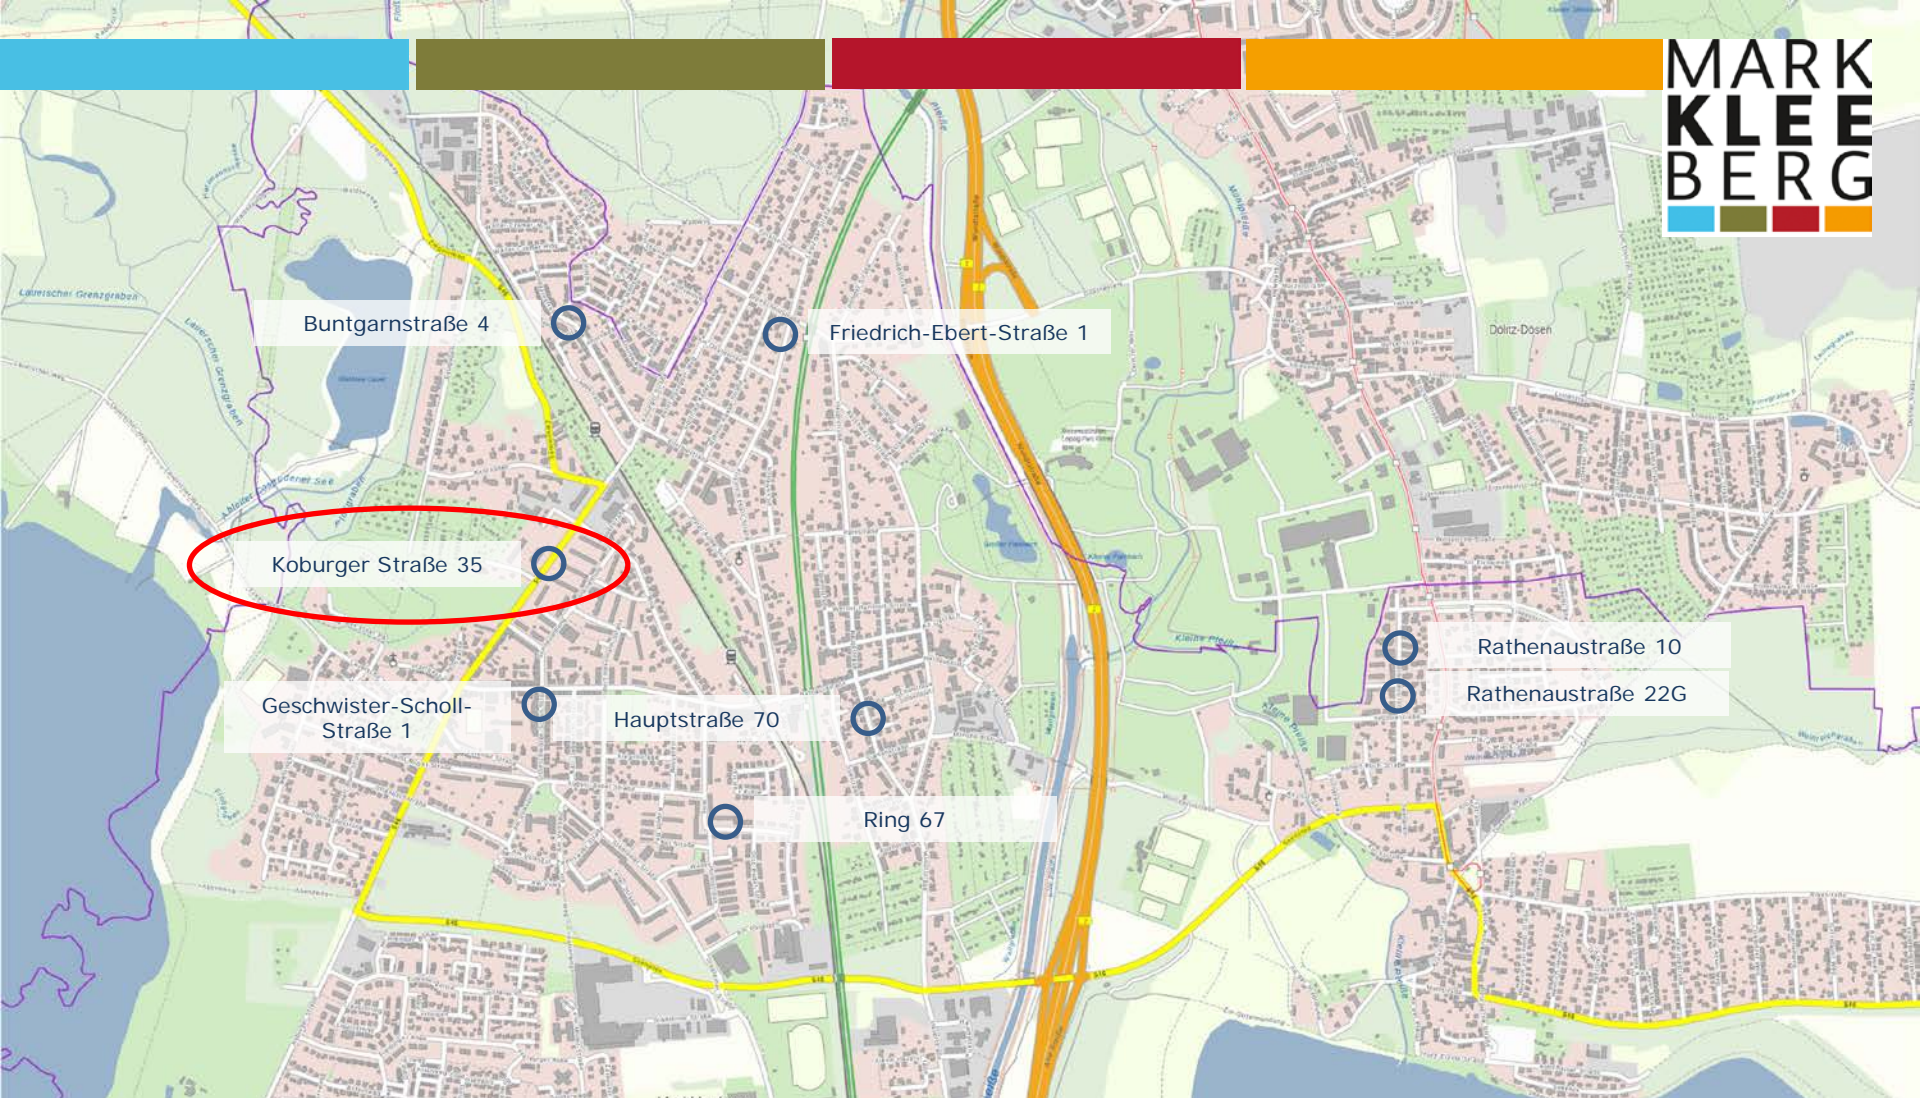

### Lageplan

### Lichtbilder vom Standort

Entwurfsskizze TYP: Senkrechtaufstellung

Ansicht Ladestation

Vorgesehene Beschilderung, wenn nicht anders gewünscht

Einbauskizze

Standorte Ladeinfrastruktur - WireLane

Lageplan

Lichtbilder vom Standort

Standorte Ladeinfrastruktur – WireLane – Koburger Straße 35