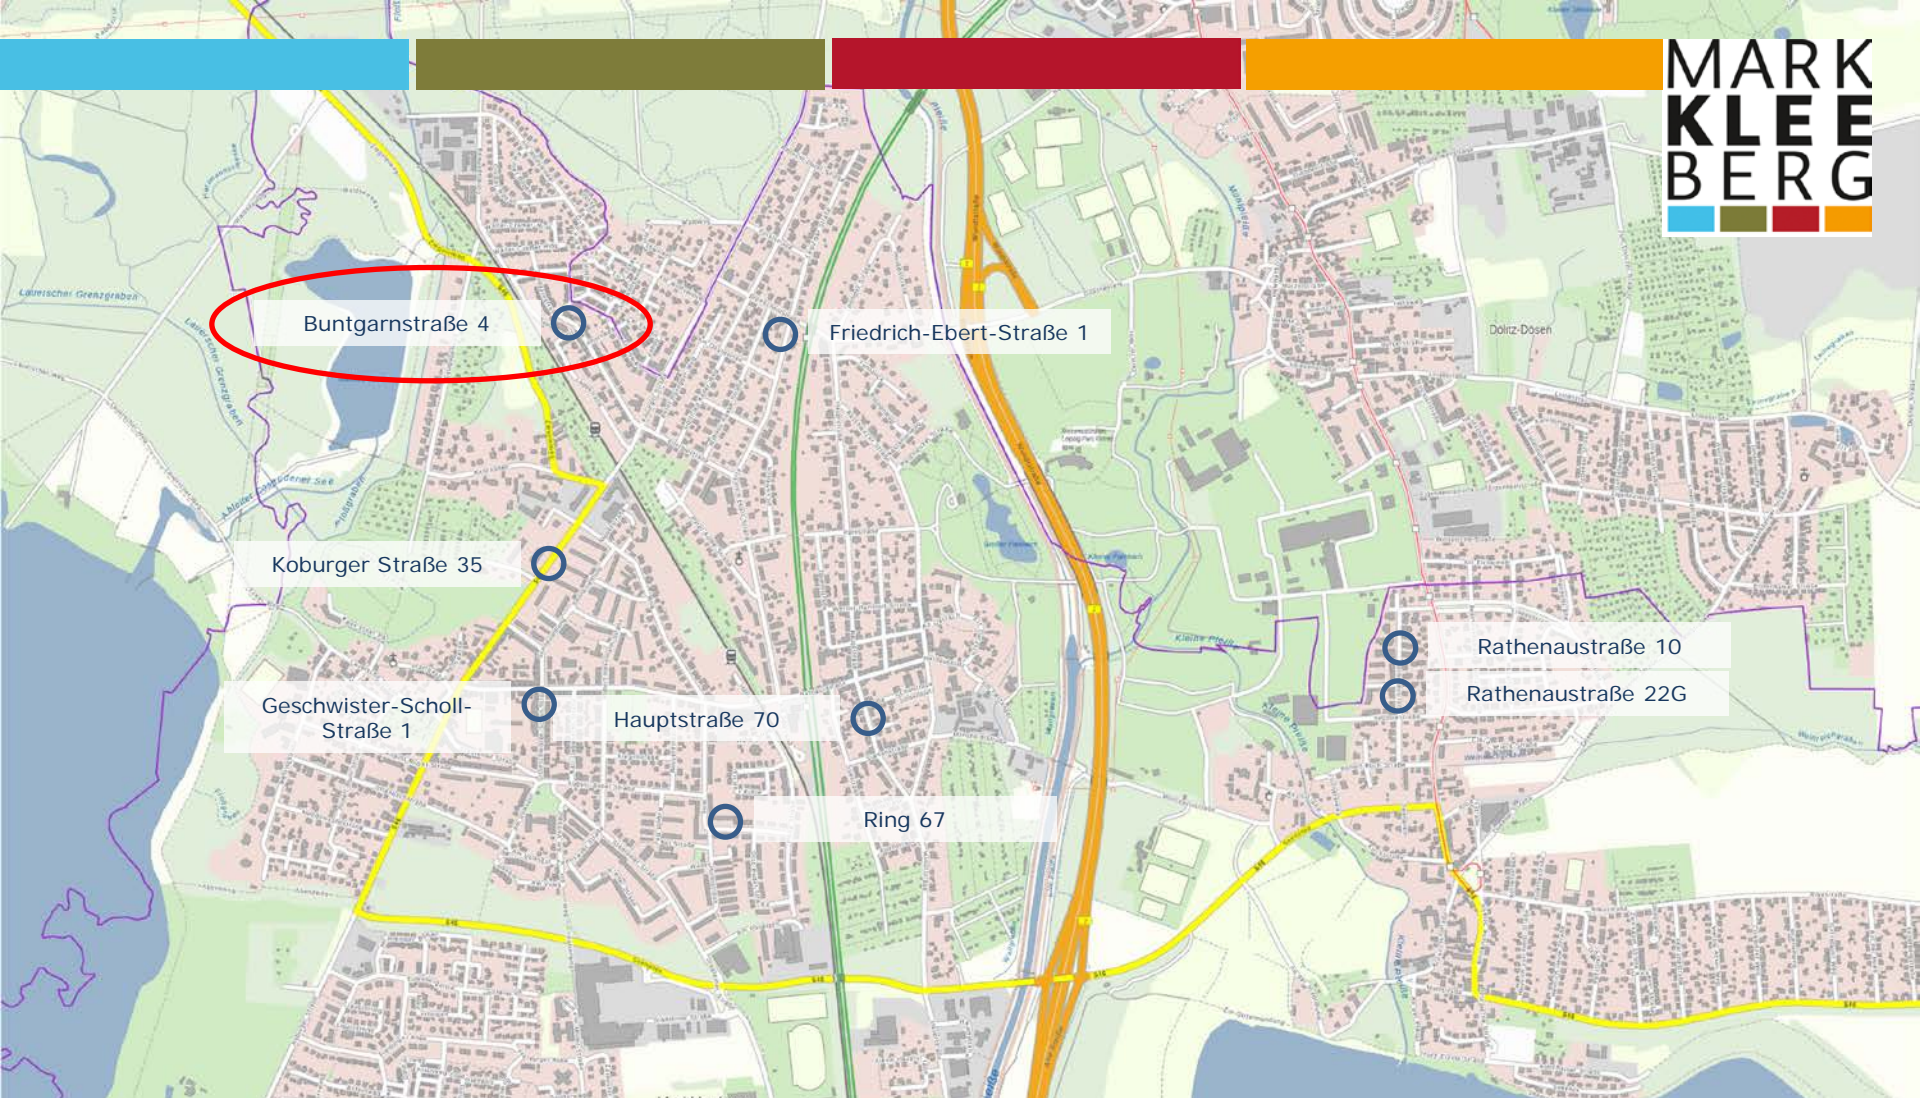

Buntgarnstraße 4

Friedrich-Ebert-Straße 1

Koburger Straße 35

Geschwister-Scholl-Straße 1

Hauptstraße 70

Ring 67

Rathenaustraße 10

Rathenaustraße 22G

Standorte Ladeinfrastruktur - WireLane

Standorte Ladeinfrastruktur - WireLane

Lageplan

Lichtbilder vom Standort

Standorte Ladeinfrastruktur – WireLane – Buntgarnstraße 4

Entwurfsskizze TYP: Senkrechtaufstellung

Vorgesehene Beschilderung, wenn nicht anders gewünscht

Einbauskizze

Standorte Ladeinfrastruktur - WireLane

Lageplan

Lichtbilder vom Standort

Standorte Ladeinfrastruktur – WireLane – Rathenaustraße 10

Entwurfsskizze TYP: Längsaufstellung

### Lageplan