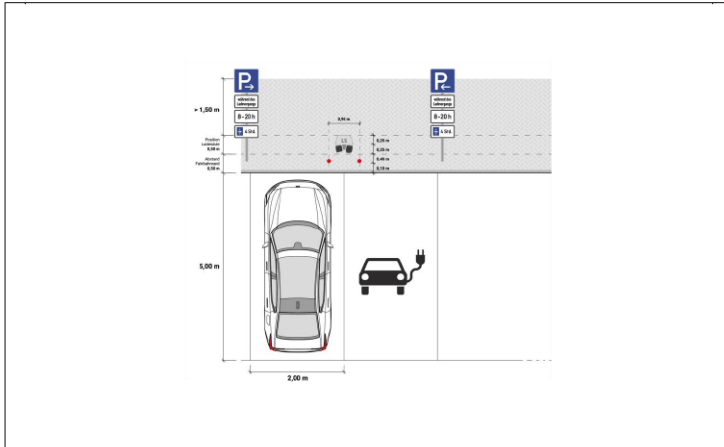

Standorte Ladeinfrastruktur - WireLane

Standorte Ladeinfrastruktur - WireLane

Lageplan

Lichtbilder vom Standort

Standorte Ladeinfrastruktur – WireLane – Buntgarnstraße 4

Entwurfsskizze TYP: Senkrechtaufstellung

Ansicht Ladestation

Vorgesehene Beschilderung, wenn nicht anders gewünscht

Einbauskeizze

Standorte Ladeinfrastruktur - WireLane

Lageplan

Lichtbilder vom Standort

Entwurfsskizze TYP: Längsaufstellung

Ansicht Ladestation