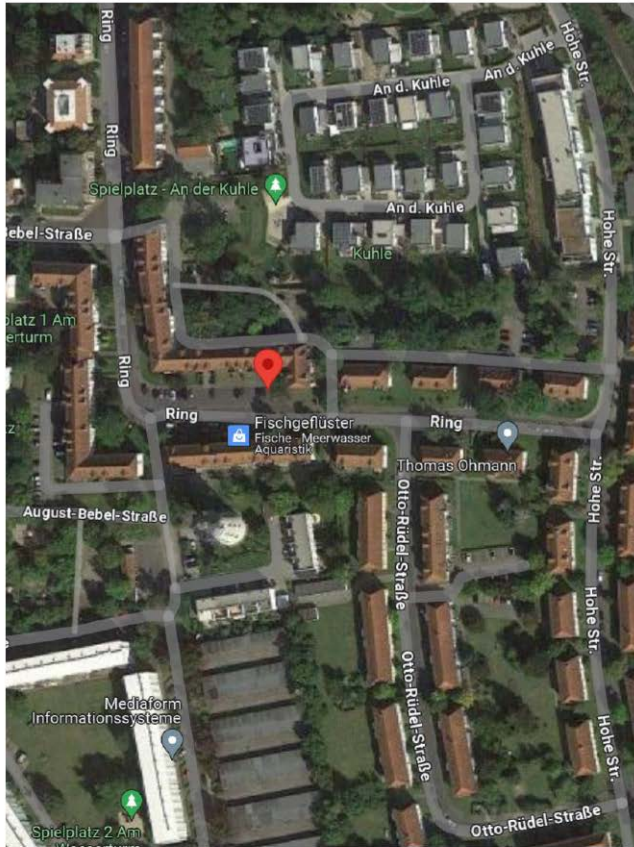

### Lageplan

### Lichtbilder vom Standort

Standorte Ladeinfrastruktur – WireLane – Rathenastraße 22G

Entwurfsskizze TYP: Längsaufstellung

Ansicht Ladestation

Vorgesehene Beschilderung, wenn nicht anders gewünscht

Einbauskeizze

Buntgarnstraße 4

Friedrich-Ebert-Straße 1

Koburger Straße 35

Geschwister-Scholl-Straße 1

Hauptstraße 70

Ring 67

Rathenaustraße 10

Rathenaustraße 22G