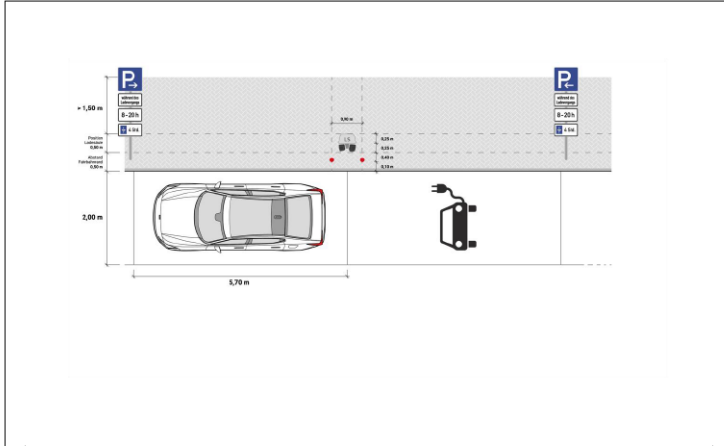

Vorgesehene Beschilderung, wenn nicht anders gewünscht

Ansicht Ladestation

Einbauskizze

Standorte Ladeinfrastruktur - WireLane

### Lageplan

### Lichtbilder vom Standort

Standorte Ladeinfrastruktur – WireLane – Rathenastraße 22G

Entwurfsskizze TYP: Längsaufstellung

Ansicht Ladestation

Vorgesehene Beschilderung, wenn nicht anders gewünscht

Einbauskeizze