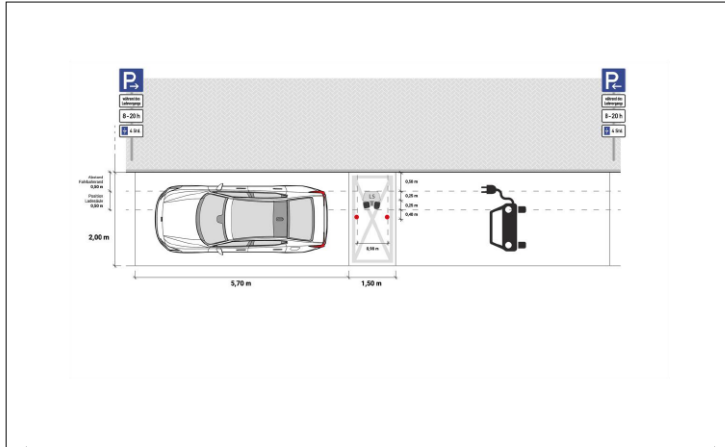

Ansicht Ladestation

Vorgesehene Beschilderung, wenn nicht anders gewünscht

Einbauskeizze

Standorte Ladeinfrastruktur - WireLane

Lageplan

Lichtbilder vom Standort

Entwurfsskizze TYP: Längsaufstellung

Ansicht Ladestation

Vorgesehene Beschilderung, wenn nicht anders gewünscht

Einbauskizze

Standorte Ladeinfrastruktur - WireLane

Lageplan

Lichtbilder vom Standort

Standorte Ladeinfrastruktur – WireLane – Rathenaustraße 10

Entwurfsskizze TYP: Längsaufstellung