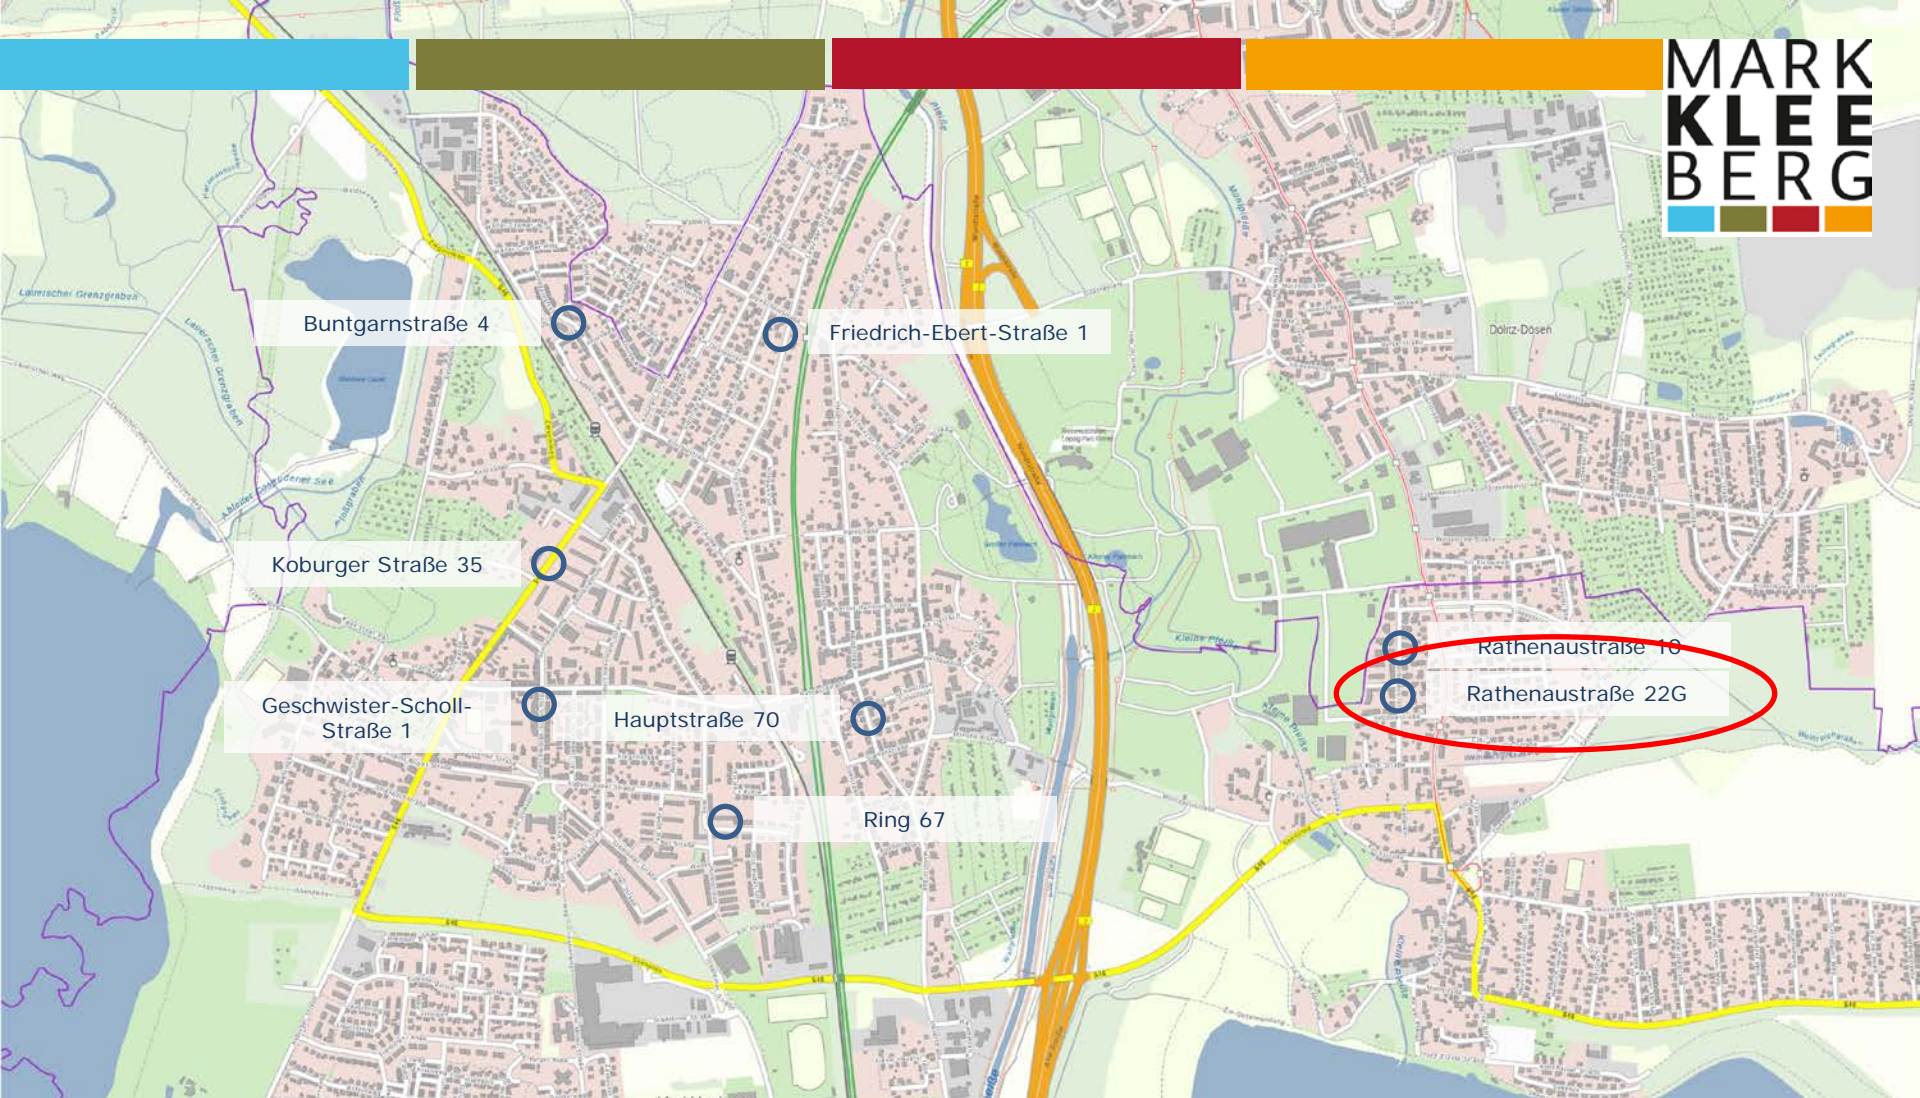

Vorgesehene Beschilderung, wenn nicht anders gewünscht

Einbauskizze

Standorte Ladeinfrastruktur - WireLane

Lageplan

Lichtbilder vom Standort

Standorte Ladeinfrastruktur – WireLane – Rathenaustraße 10

Entwurfsskizze TYP: Längsaufstellung

Vorgesehene Beschilderung, wenn nicht anders gewünscht

Ansicht Ladestation

Einbauskizze

Standorte Ladeinfrastruktur - WireLane

### Lageplan

### Lichtbilder vom Standort

Standorte Ladeinfrastruktur – WireLane – Rathenastraße 22G

Entwurfsskizze TYP: Längsaufstellung

Ansicht Ladestation

Vorgesehene Beschilderung, wenn nicht anders gewünscht

Einbauskeizze