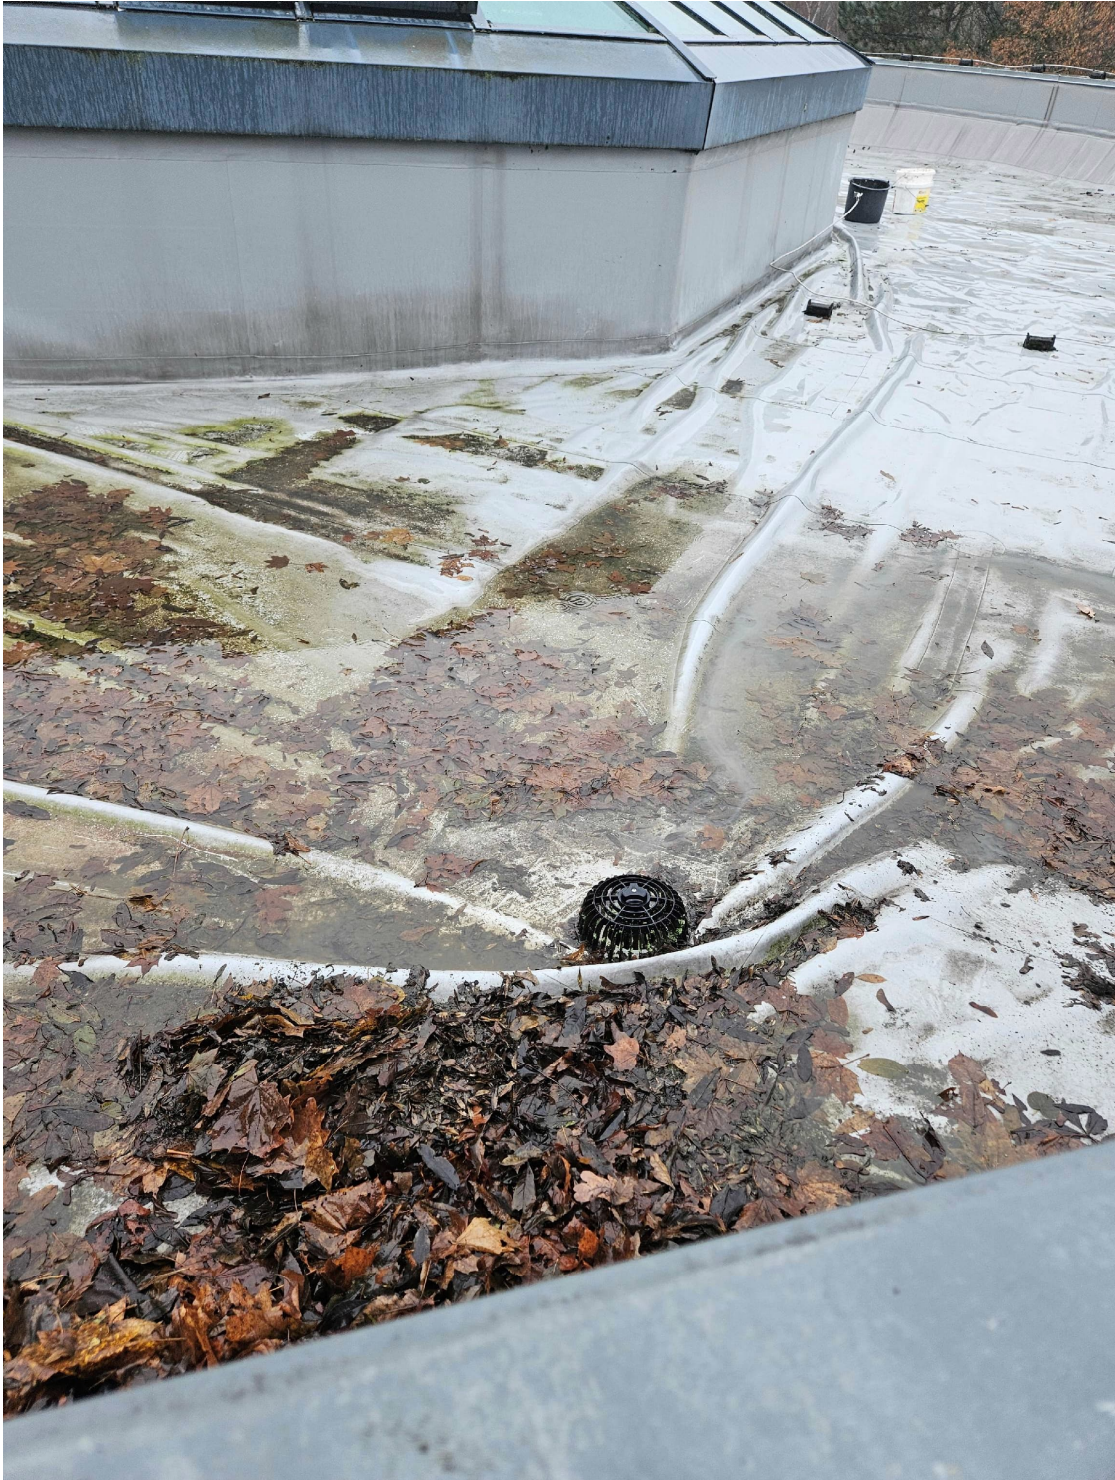

FOTODOKUMENTATION
Gebäude: Deutsches Fotomuseum
Straße: Raschwitzer Straße 11b
Datum: 09.04.2025
Gegenstand: Zustand Flachdach

Lfd. Nr.: 20	Datum: 09.04.2025	Bem.: Dachfläche Rundbau - Lageverschiebungen